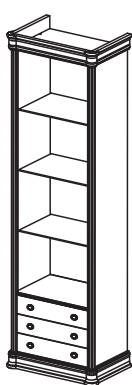

Витрина угловая №552
Цвета: Pecan
Размеры (ШхВхГ):
450x1415x450

Карниз №560
Центральный гнутый
Цвета: Raiz, Pecan
Размеры (ШхВхГ):
930x205x40

Библиотеки

Библиотека №785
Цвета: Raiz, Pecan, Crema
Размеры (ШхВхГ):
970x2145x430

Библиотека №784
Цвета: Raiz, Pecan, Crema
Размеры (ШхВхГ):
660x2145x430

Библиотека №786
Цвета: Raiz, Pecan
Размеры (ШхВхГ):
970x800x430

Этажерка №515
Цвета: Pecan
Размеры (ШхВхГ):
360x1125x275

Комоды

Комод №525
Цвета: Pecan
Размеры (ШхВхГ):
1750x860x465

Комод №725

Цвета: Раиз, Песан, Крема
Размеры (ШхВхГ):
1845x860x435

Комод №712

Цвета: Раиз, Песан, Крема
Размеры (ШхВхГ):
455x860x340

Комод №713

Цвета: Раиз, Песан, Крема
Размеры (ШхВхГ):
455x1475x340

Комод №726