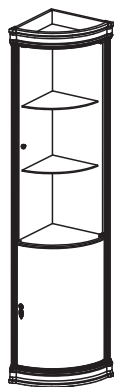

Витрина угловая №529
Цвета: Pecan
Размеры (ШхВхГ):
440x2145x440