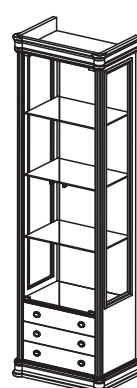

Вспомогательная мебель

Технический каталог

декабрь 2020 г.

Витрины

Витрина №321
Цвета: Raiz, Pecan, Crema
Размеры (ШхВхГ):
970x2145x430

Витрина №782
Цвета: Raiz, Pecan, Crema
Размеры (ШхВхГ):
1175x2130x330

Витрина №787
Цвета: Pecan, Crema
Размеры (ШхВхГ):
935x1930x480

Витрина №521
Цвета: Pecan
Размеры (ШхВхГ):
970x2145x470

Витрина №783
Цвета: Raiz, Pecan, Crema
Размеры (ШхВхГ):
660x2145x430

Витрина №537
Цвета: Pecan
Размеры (ШхВхГ):
375x1200x330

Комод №725

Цвета: Раиз, Песан, Крема
Размеры (ШхВхГ):
1845x860x435

Комод №712

Цвета: Раиз, Песан, Крема
Размеры (ШхВхГ):
455x860x340

Комод №713

Цвета: Раиз, Песан, Крема
Размеры (ШхВхГ):
455x1475x340

Комод №726