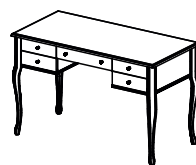

Стол письменный №755
Цвета: Песан
Размеры (ШхВхГ):
1285x800x650

Стол письменный №754-Л
Цвета: Песан
Размеры (ШхВхГ):
970x800x650

Стол письменный №754-П
Цвета: Песан
Размеры (ШхВхГ):
970x800x650

Стол письменный №755
Цвета: Песан, Крема
Размеры (ШхВхГ):
1285x800x650