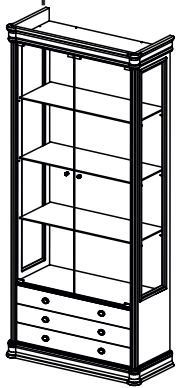

Вспомогательная мебель

Технический каталог

декабрь 2020 г.

Витрины

Витрина №321
Цвета: Raiz, Pecan, Crema
Размеры (ШхВхГ):
970x2145x430

Витрина №782
Цвета: Raiz, Pecan, Crema
Размеры (ШхВхГ):
1175x2130x330

Витрина №787
Цвета: Pecan, Crema
Размеры (ШхВхГ):
935x1930x480

Витрина №521
Цвета: Pecan
Размеры (ШхВхГ):
970x2145x470

Витрина №783
Цвета: Raiz, Pecan, Crema
Размеры (ШхВхГ):
660x2145x430

Витрина №537
Цвета: Pecan
Размеры (ШхВхГ):
375x1200x330