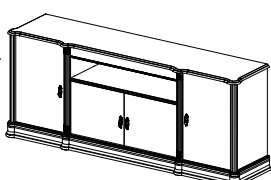

Библиотека №784
Цвета: Raiz, Pecan, Crema
Размеры (ШхВхГ):
660x2145x430

Библиотека №786
Цвета: Raiz, Pecan
Размеры (ШхВхГ):
970x800x430

Этажерка №515
Цвета: Pecan
Размеры (ШхВхГ):
360x1125x275

Комоды

Комод №525
Цвета: Pecan
Размеры (ШхВхГ):
1750x860x465