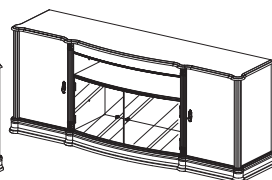

Комод №719
Цвета: Raiz, Pecan
Размеры (ШхВхГ):
970x860x330

Комод №572-С
Цвета: Raiz, Pecan
Размеры (ШхВхГ):
1850x740x465