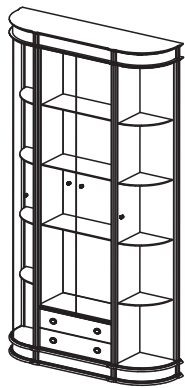

Вспомогательная мебель

Технический каталог

декабрь 2020 г.

Витрины

Витрина №321
Цвета: Raiz, Pecan, Crema
Размеры (ШхВхГ):
970x2145x430

Витрина №782
Цвета: Raiz, Pecan, Crema
Размеры (ШхВхГ):
1175x2130x330

Витрина №787
Цвета: Pecan, Crema
Размеры (ШхВхГ):
935x1930x480

Витрина №521
Цвета: Pecan
Размеры (ШхВхГ):
970x2145x470

Витрина №783
Цвета: Raiz, Pecan, Crema
Размеры (ШхВхГ):
660x2145x430

Витрина №537
Цвета: Pecan
Размеры (ШхВхГ):
375x1200x330

Комод №725

Цвета: Раиз, Песан, Крема
Размеры (ШхВхГ):
1845x860x435

Комод №712

Цвета: Раиз, Песан, Крема
Размеры (ШхВхГ):
455x860x340

Комод №713

Цвета: Раиз, Песан, Крема
Размеры (ШхВхГ):
455x1475x340

Комод №726