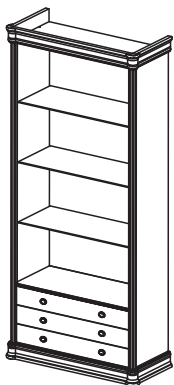

Библиотеки

Библиотека №785
Цвета: Raiz, Pecan, Crema
Размеры (ШхВхГ):
970x2145x430