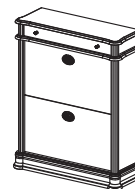

Тумбы для обуви

Обувница №543

Цвета: Раиз, Песан
Размеры (ШхВхГ):
765x860x280

Обувница №544

Цвета: Раиз, Песан
Размеры (ШхВхГ):
550x1220x280

Обувница №569

Цвета: Раиз, Песан
Размеры (ШхВхГ):
765x1220x280

Обувница №743