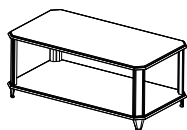

Стол журнальный №511

Цвета: Песан, Крема
Размеры (ШхВхГ):
1100x440x600