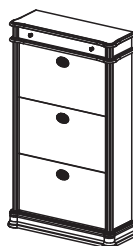

Обувница №745

Цвета: Раиз, Песан
Размеры (ШхВхГ):
770x1320x280