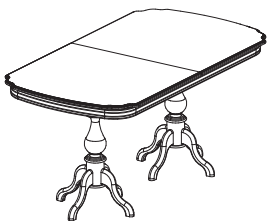

Стол обеденные

Стол обеденный №50
Цвета: Песан, Крема
Размеры (ШхВхГ):
1640-2170x790x900