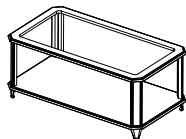

Стол журнальный №511-С

Цвета: Песан, Крема
Размеры (ШхВхГ):
1100x440x600