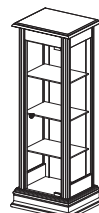

Вспомогательная мебель

Технический каталог

декабрь 2020 г.

Витрины

Витрина №321
Цвета: Raiz, Pecan, Crema
Размеры (ШхВхГ):
970x2145x430

Витрина №782
Цвета: Raiz, Pecan, Crema
Размеры (ШхВхГ):
1175x2130x330

Витрина №787
Цвета: Pecan, Crema
Размеры (ШхВхГ):
935x1930x480

Витрина №521
Цвета: Pecan
Размеры (ШхВхГ):
970x2145x470

Витрина №783
Цвета: Raiz, Pecan, Crema
Размеры (ШхВхГ):
660x2145x430

Витрина №537
Цвета: Pecan
Размеры (ШхВхГ):
375x1200x330