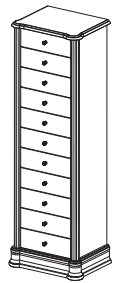

Комод №725

Цвета: Раиз, Песан, Крема
Размеры (ШхВхГ):
1845x860x435

Комод №712

Цвета: Раиз, Песан, Крема
Размеры (ШхВхГ):
455x860x340

Комод №713

Цвета: Раиз, Песан, Крема
Размеры (ШхВхГ):
455x1475x340

Комод №726