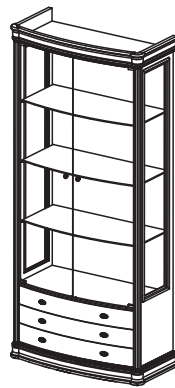

Вспомогательная мебель

Технический каталог

декабрь 2020 г.

Витрины

Витрина №321
Цвета: Raiz, Pecan, Crema
Размеры (ШхВхГ):
970x2145x430

Витрина №782
Цвета: Raiz, Pecan, Crema
Размеры (ШхВхГ):
1175x2130x330

Витрина №787
Цвета: Pecan, Crema
Размеры (ШхВхГ):
935x1930x480

Витрина №521
Цвета: Pecan
Размеры (ШхВхГ):
970x2145x470

Витрина №783
Цвета: Raiz, Pecan, Crema
Размеры (ШхВхГ):
660x2145x430

Витрина №537
Цвета: Pecan
Размеры (ШхВхГ):
375x1200x330