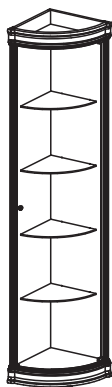

Витрина угловая №528
Цвета: Pecan, Crema
Размеры (ШхВхГ):
440x2145x440